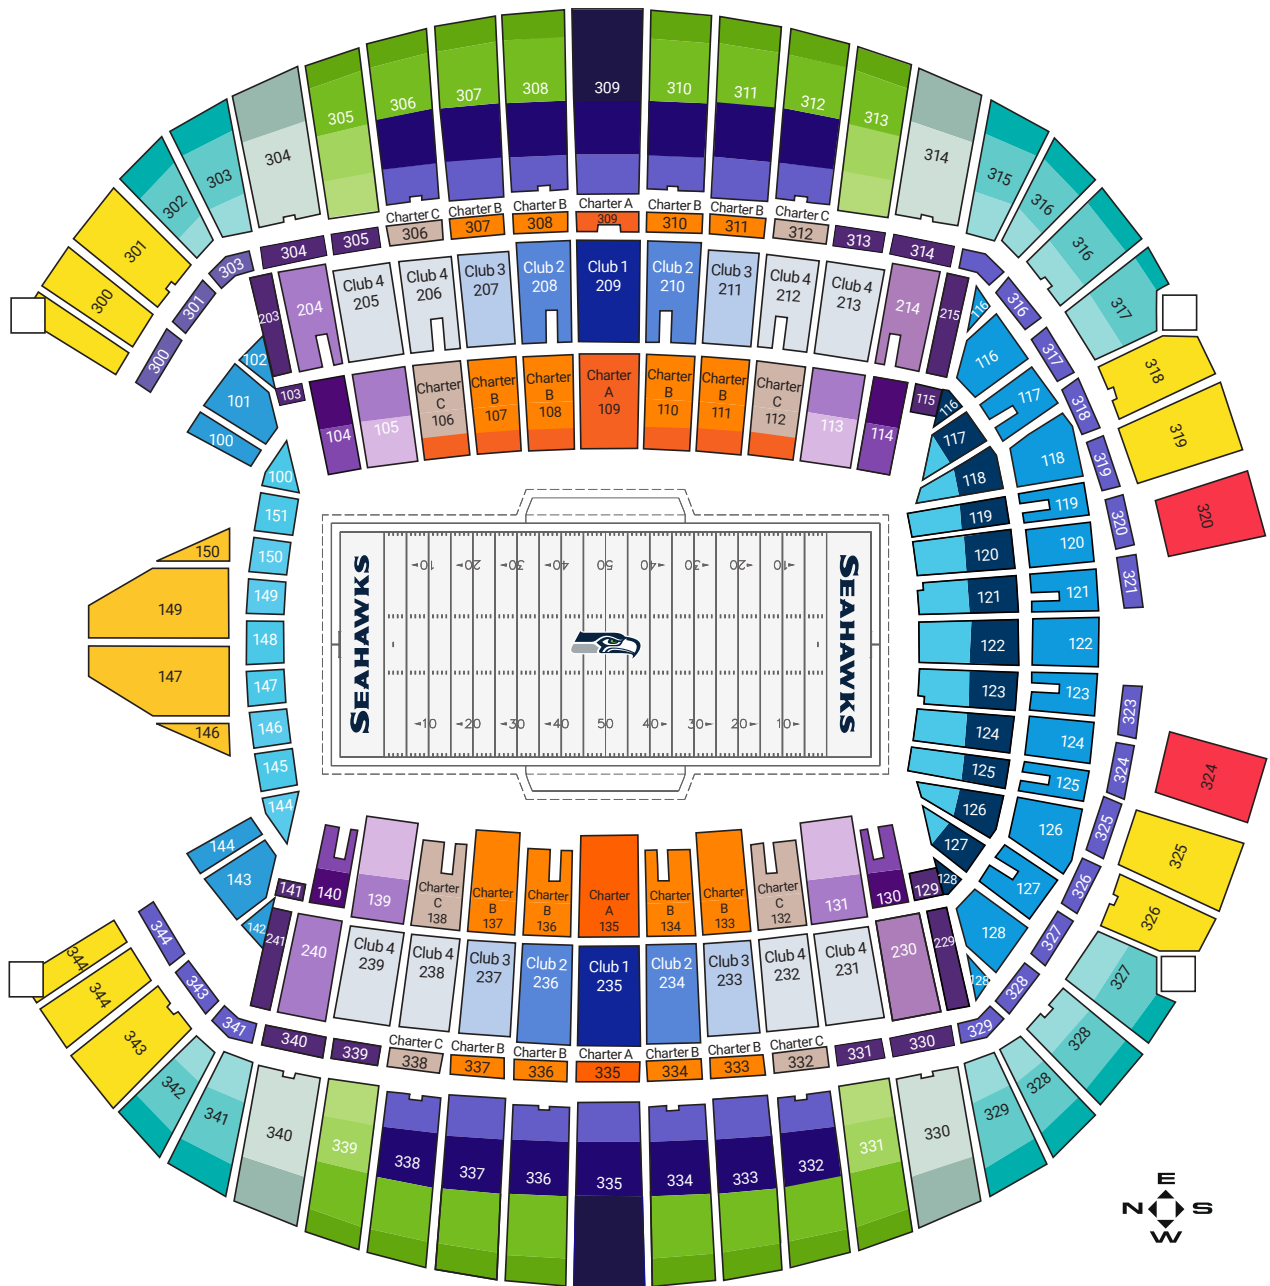

2021 PLAYOFF PRICING - 2008 AND PRIOR

		WILDCARD	DIVISIONAL	NFC CHAMP
Club 1	A1	\$450	\$540	\$840
Club 2	B1	\$380	\$460	\$710
Club 3	C1	\$310	\$380	\$580
Club 4	D1	\$260	\$320	\$490
Charter A	F1	\$199	\$239	\$398
Charter B	G1	\$185	\$222	\$370
Charter C	H1	\$175	\$195	\$300
	I1	\$148	\$178	\$300
	I2	\$146	\$175	\$292
	J1	\$142	\$170	\$284
	J2	\$140	\$168	\$280
	J3	\$139	\$167	\$278
	K1	\$121	\$145	\$242
	K2	\$116	\$139	\$232
	K3	\$116	\$139	\$232
	L1	\$124	\$149	\$248
	L2	\$122	\$149	\$248
	L3	\$124	\$146	\$244
	M1	\$120	\$144	\$240
	N1	\$102	\$122	\$204
	N2	\$100	\$120	\$200
	N3	\$100	\$120	\$200
	N4	\$99	\$119	\$198
	P1	\$96	\$115	\$192
	P2	\$96	\$115	\$192
	Q1	\$90	\$108	\$180
	Q2	\$89	\$107	\$178
	Q3	\$89	\$107	\$178
	R1	\$63	\$76	\$126
	R2	\$63	\$76	\$126
	T1	\$93	\$112	\$186

2021 PLAYOFF PRICING - 2009 AND AFTER

	WILDCARD	DIVISIONAL	NFC CHAMP	
Club 1	A1	\$471	\$570	\$880
Club 2	B1	\$390	\$470	\$730
Club 3	C1	\$320	\$390	\$600
Club 4	D1	\$270	\$330	\$500
Charter A	F1	\$199	\$239	\$398
Charter B	G1	\$199	\$239	\$398
Charter C	H1	\$175	\$195	\$300
	I1	\$156	\$187	\$300
	I2	\$155	\$186	\$300
	J1	\$150	\$180	\$300
	J2	\$149	\$179	\$298
	J3	\$148	\$178	\$296
	K1	\$132	\$158	\$264
	K2	\$128	\$154	\$256
	K3	\$128	\$154	\$256
	L1	\$136	\$163	\$272
	L2	\$134	\$163	\$272
	L3	\$136	\$161	\$268
	M1	\$132	\$158	\$264
	N1	\$112	\$134	\$224
	N2	\$110	\$132	\$220
	N3	\$109	\$131	\$218
	N4	\$108	\$130	\$216
	P1	\$100	\$120	\$200
	P2	\$100	\$120	\$200
	Q1	\$94	\$113	\$188
	Q2	\$93	\$112	\$186
	Q3	\$93	\$112	\$186
	R1	\$82	\$98	\$164
	R2	\$82	\$98	\$164
	T1	\$118	\$142	\$236